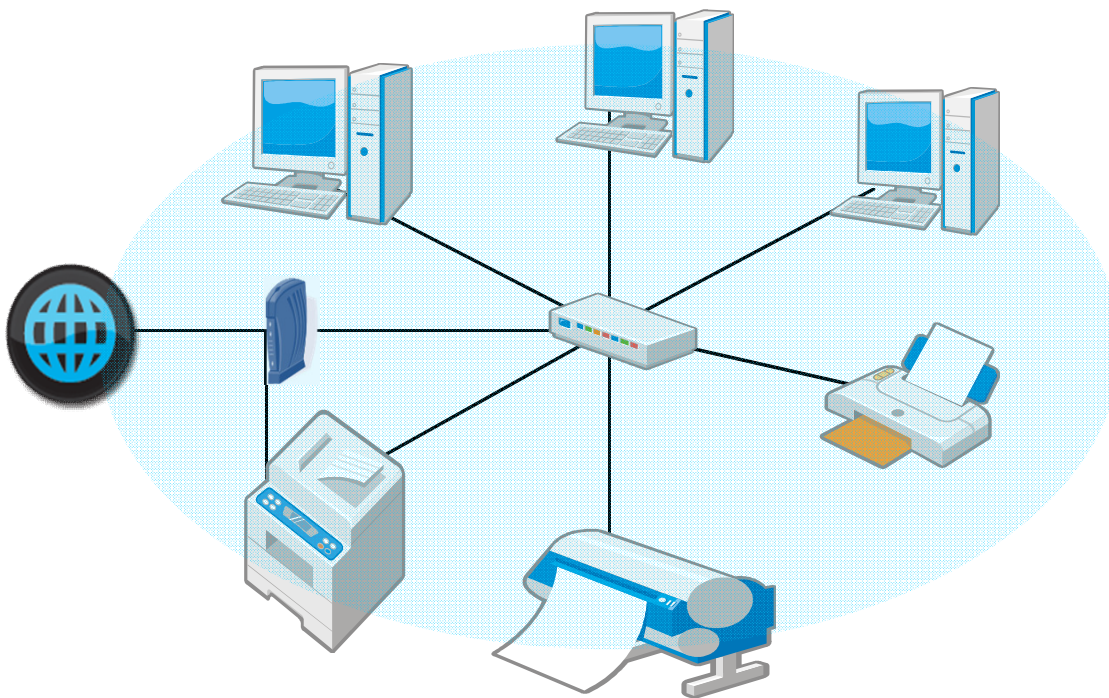

* 必要に応じた機材など各種取り揃えております お気軽にご相談ください *