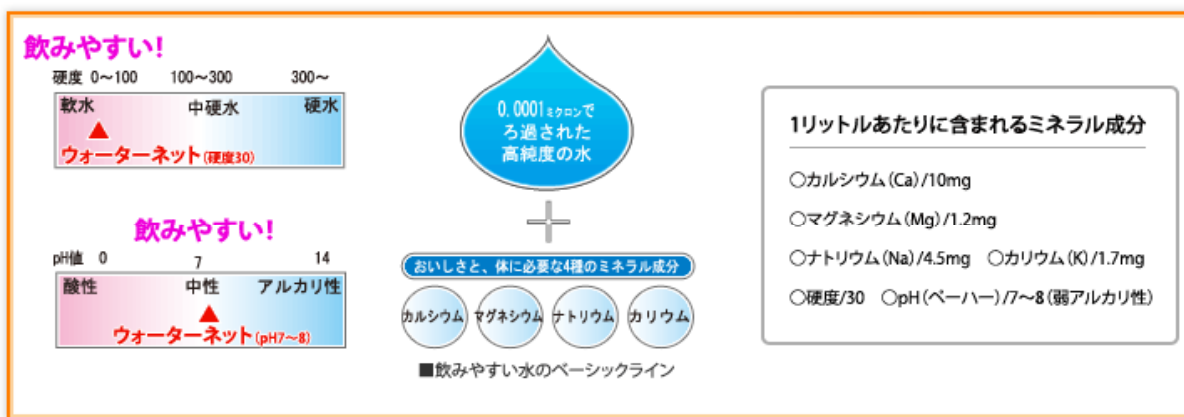

美味しさのワケ

大切なミネラルを効果的に配合。だから美味しい。