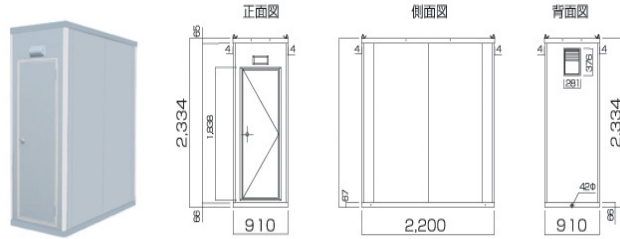

ハウス

妻・桁連棟が簡単に自由な大きさにできる 新ミニハウスです

いままで置けなかった狭い場所 ・ 屋内にも手運びで設置可能です