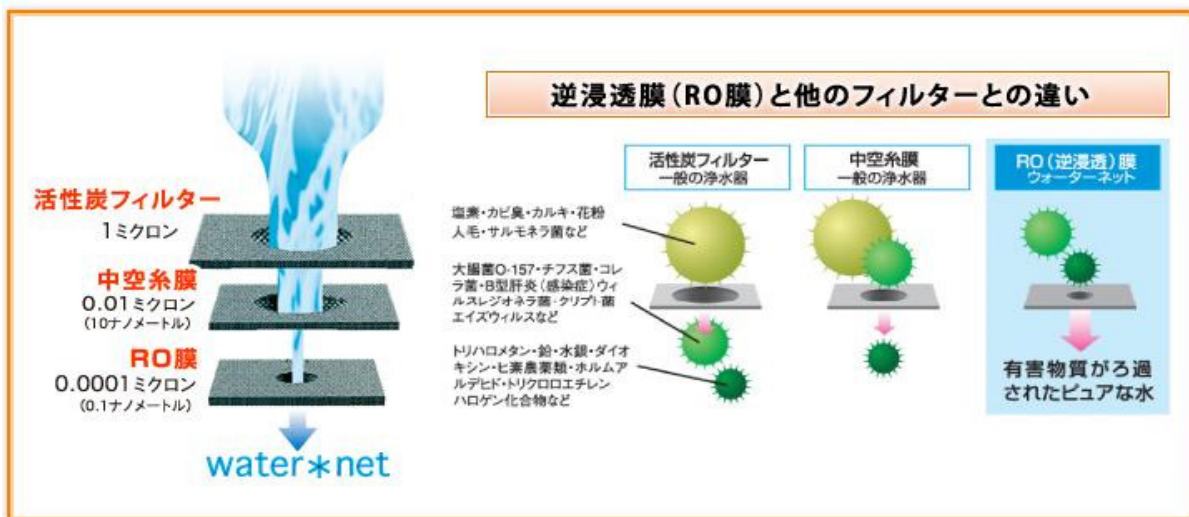

1,404 円/本

美味しさのワケ

大切なミネラルを効果的に配合。だから美味しい。

安心・安全のワケ

ウォーターネットの水はRO膜(逆浸透膜)による安心の水。

環境にやさしいワケ

リターナブルボトル1本で、約104kgのCO2削減を達成!

1本 12ℓ