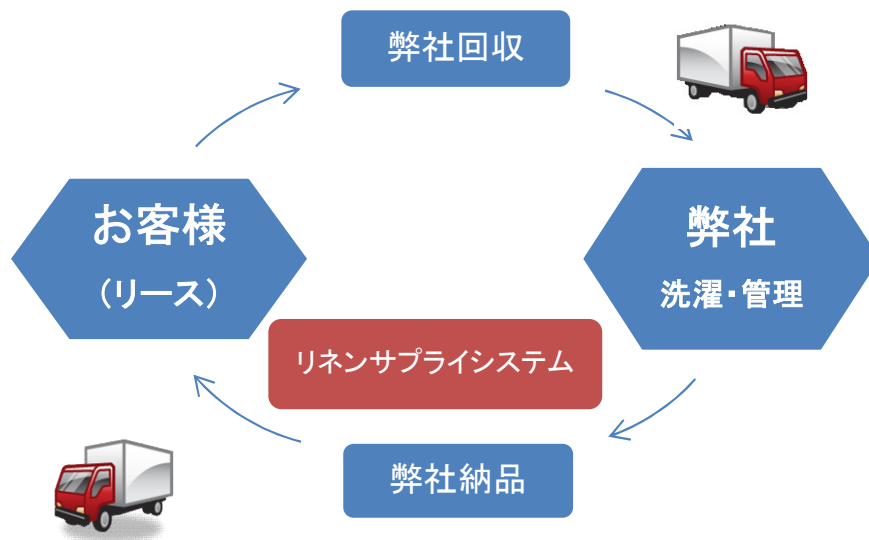

布団のレンタル

一般家庭用貸布団

足立区・葛飾区・墨田区・荒川区内は
11:00までにご注文いただければ**当日配送**致します。

急な来客や年末年始、大型連休に必要な期間、数量だけレンタルできます。
貸布団のご利用で収納スペースも必要ありません。

企業・団体用貸布団

社員寮・学生寮・仮眠所・保養所・保育所など1日から長期のご使用まで
ご要望に応じてお客様に最適な寝具をご提供いたします。
また、定期的な寝具・シーツ・カバー類の交換も承ります。
ご使用期間、数量により金額が異なります。

リネンサプライ

リネンサプライとは・・・

ご注文に応じたサイズ、種類を弊社がご用意してお届け致します。
使用されたリネンは弊社が回収し、工場で洗濯してお届けします。
また、リネンのご利用の度合いに応じた補充、交換もすべて弊社で行います。
保管スペースや管理も最小限で済みます。

クリーニングとの違いは・・・

一般的なクリーニングは、お客様が持っているリネンを洗濯するだけです。
一方リネンサプライは、弊社がリネン在庫を持ち、ご要望に応じたお貸出しをします。
その為、お客様はご自分でリネン在庫を持つ必要がありません。