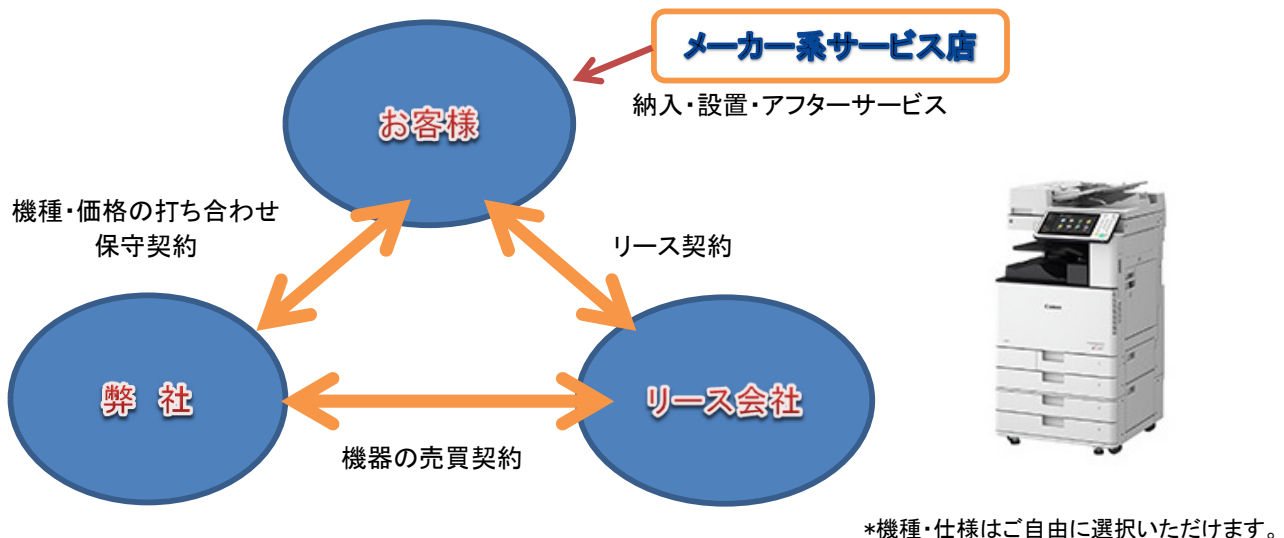

リース期間中の解約が原則できません。

リース契約のメリット

機器導入の初期投資費が不要。

耐用年数に合わせたリース期間の設定により、いつも新しい機種を使用することができる。

経費としての処理が可能で、資産経常の必要がありません。

リースの仕組み

リース契約の流れ

- ① お客様のご要望を基に機種・仕様を組み上げていき、お見積りの提示をいたします。
- ② お客様からのお申込み後、リース会社による与信審査を行います。
- ③ お客様とリース会社でリース契約を締結します。
- ④ お客様へ商品を納入いたします。
- ⑤ 毎月のリース料金が発生いたします。
(毎月のカウンター料金は弊社よりご請求させていただきます)